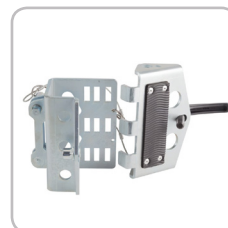

SUPPORT UNIVERSEL POUR TRÉPIED

Référence AG_UTB

L'ESSENTIEL

- Finition acier zingué galvanisé
- Fixation sur les trépieds AG_TM et AG_TMC
- Adapté treuils de levage et de sauvetage
- Montage simple et rapide
- Poids : 2,25 kg

INFORMATIONS TECHNIQUES

Le modèle AG_UTB est un connecteur universel destiné à être fixé sur les pieds des trépieds de levage ou de sauvetage (série AG_TMC et AG_TM). Ce support de fixation s'adapte sur différents modèles de treuils :

- Treuil électrique à câble (AG_RUP504) destiné au levage de charges et/ou de personnes;
- Treuil de sauvetage à câble (AG_RUP503) pour 2 personnes;
- Treuil de sauvetage à câble (AG_RUP502) pour 1 personne;
- Treuil de sauvetage à corde (AG_RUP505) pour 1 personne.