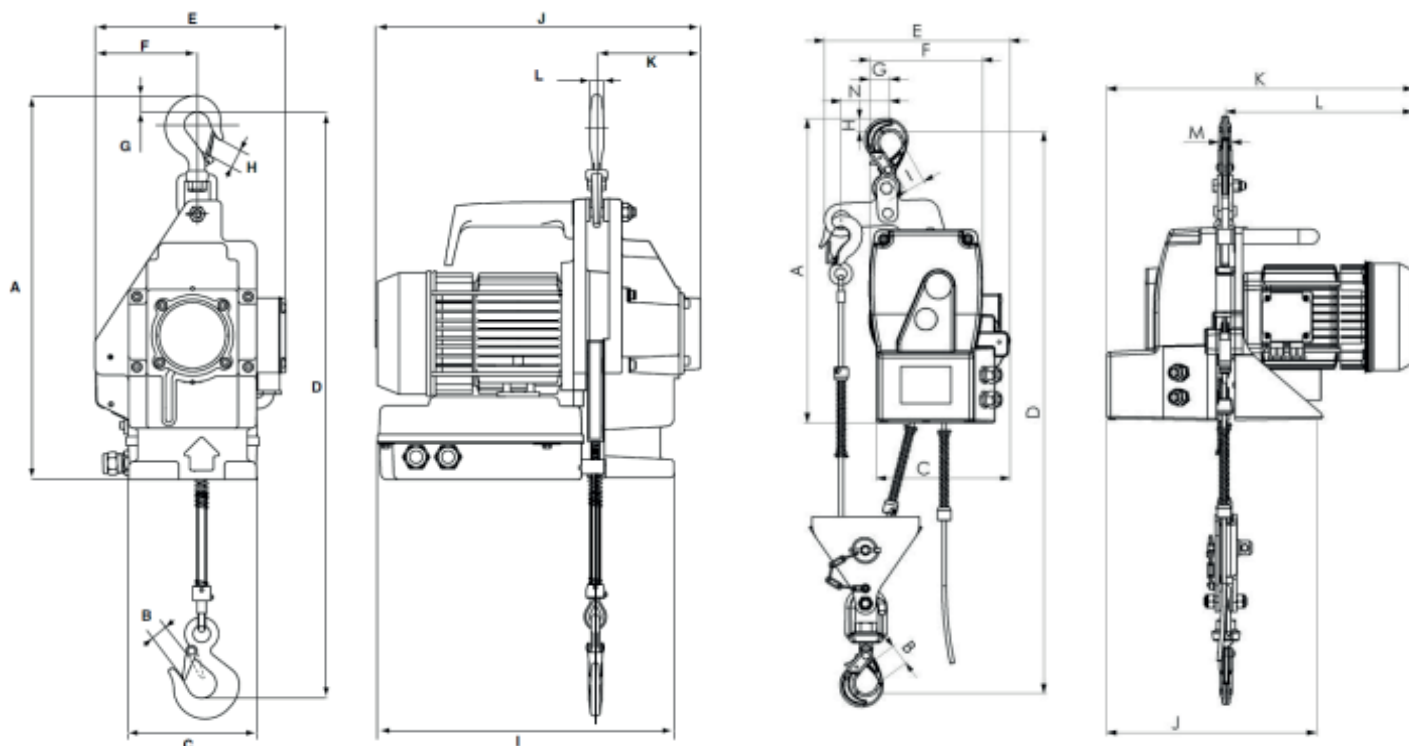

MINIFORT TREUIL ELECTRIQUE A CABLE

Référence AG_TCP

L'ESSENTIEL

- CMU de 100 Kg à 950 Kg
- Câble ø 6,5 mm
- Hauteur de levage illimitée
- Boîte à bouton / câble antigiratoire
- Léger et compact
- Degré de protection IP 55
- Livré avec CE et notice d'utilisation

INFORMATIONS TECHNIQUES

Avec la gamme de treuil, MATERIEL-LEVAGE.COM propose un ensemble de matériel de manutention adapté aux secteur de l'industrie, aux travaux de chantier...

Le modèle AG_TCP est un treuil à boîte à bouton brochable pour une meilleure durabilité et mise en sécurité permettant une hauteur de levage illimitée pouvant être installer dans les endroits les plus difficiles d'accès, pour une CMU allant jusqu'à 0.95 tonnes (capacité supérieure sur demande).

Options :

- Enrouleur 20 m - 27 m - 40 m
- Moteur monophasé ou triphasé

DÉCLINAISONS

CMU Standard / mouflé (Kg)	Diamètre du câble acier (mm)	Vitesse de levage standard / mouflé (m / min)	Tension alimentation (V)	Poids du câble au mètre (Kg)	Poids (Kg)
100 / 200	6,5	15 / 7,5	115 / 230	0,17	21
300 / 600	6,5	5 / 2,5	115 / 230	0,17	33
500 / 950	6,5	7 / 3,5	230 / 400	0,17	33

MINIFORT TREUIL ELECTRIQUE A CABLE

Référence AG_TCP

DIMENSIONS TECHNIQUES

CMU (Kg)	Côtes (mm)													Poids (Kg)
	A	B	C	D	E	F	G	H	I	J	K	L	M	
100	427	20	140	631	209	112	20	20	324	356	114	15	-	21
300	427	20	140	631	209	112	20	20	324	356	114	15	-	33
500	430	20	212	642	224	208	90	20	28	347	519	313	15	33