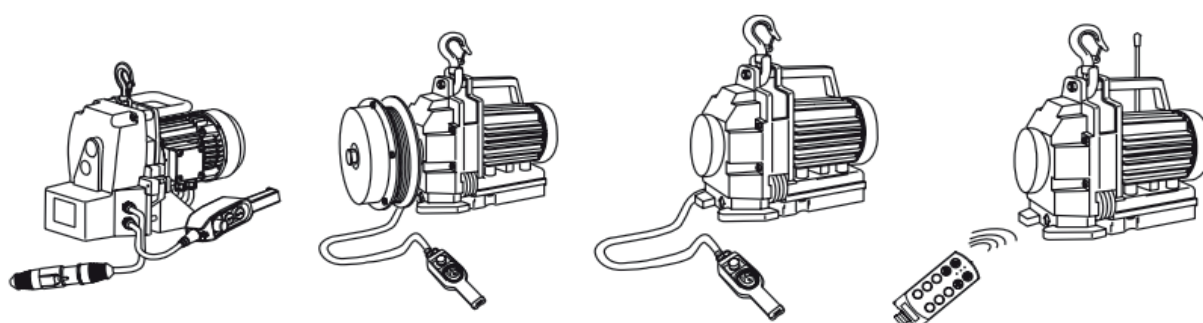

INFORMATIONS TECHNIQUES

Avec la gamme de treuil, MATERIEL-LEVAGE.COM propose un ensemble de matériel de manutention adapté aux secteur de l'industrie, aux travaux de chantier...

Le modèle AG_TCP est un treuil à boîte à bouton brochable pour une meilleure durabilité et mise en sécurité permettant une hauteur de levage illimitée pouvant être installer dans les endroits les plus difficiles d'accès, pour une CMU allant jusqu'à 0.95 tonnes (capacité supérieure sur demande).

Ce treuil est dotée d'une sonde thermique de protection, avec un frein intégré au moteur et une poignée ergonomique pour faciliter le transport, enfin il dispose d'un limiteur de courses hauts et bas réglables.

Options :

- Enrouleur 20 m - 27 m - 40 m
- Moteur monophasé ou triphasé

DÉCLINAISONS

CMU Standard / mouflé (Kg)	Diamètre du câble acier (mm)	Vitesse de levage standard / mouflé (m / min)	Tension alimentation (V)	Poids du câble au mètre (Kg)	Poids (Kg)
100 / 200	6,5	15 / 7,5	115 / 230	0,17	21
300 / 600	6,5	5 / 2,5	115 / 230	0,17	33
500 / 950	6,5	7 / 3,5	230 / 400	0,17	33

MINIFORT TREUIL ELECTRIQUE A CABLE

Référence AG_TCP

DIMENSIONS TECHNIQUES

CMU (Kg)	Côtes (mm)													Poids (Kg)
	A	B	C	D	E	F	G	H	I	J	K	L	M	
100	427	20	140	631	209	112	20	20	324	356	114	15	-	21
300	427	20	140	631	209	112	20	20	324	356	114	15	-	33
500	430	20	212	642	224	208	90	20	28	347	519	313	15	33