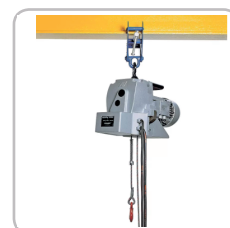

MINIFORT TREUIL ELECTRIQUE A CABLE

Référence AG_TCP

L'ESSENTIEL

- CMU de 100 Kg à 950 Kg
- Câble ø 6,5 mm
- Hauteur de levage illimitée
- Boîte à bouton / câble antigiratoire
- Léger et compact
- Degré de protection IP 55
- Livré avec CE et notice d'utilisation

INFORMATIONS TECHNIQUES

Avec la gamme de treuil, MATERIEL-LEVAGE.COM propose un ensemble de matériel de manutention adapté aux secteur de l'industrie, aux travaux de chantier...

Le modèle AG_TCP est un treuil à boîte à bouton brochable pour une meilleure durabilité et mise en sécurité permettant une hauteur de levage illimitée pouvant être installer dans les endroits les plus difficiles d'accès, pour une CMU allant jusqu'à 0.95 tonnes (capacité supérieure sur demande).

Ce treuil portatif dispose d'une tension d'alimentation 115V et 230V 50Hz commande en tension directe et dispose d'un diamètre de câble de 6,5 mm. Il est équipé d'une commande par radio portée 500 m ou boîte à bouton.

Ce treuil est dotée d'une sonde thermique de protection, avec un frein intégré au moteur et une poignée ergonomique pour faciliter le transport, enfin il dispose d'un limiteur de courses hauts et bas réglables.